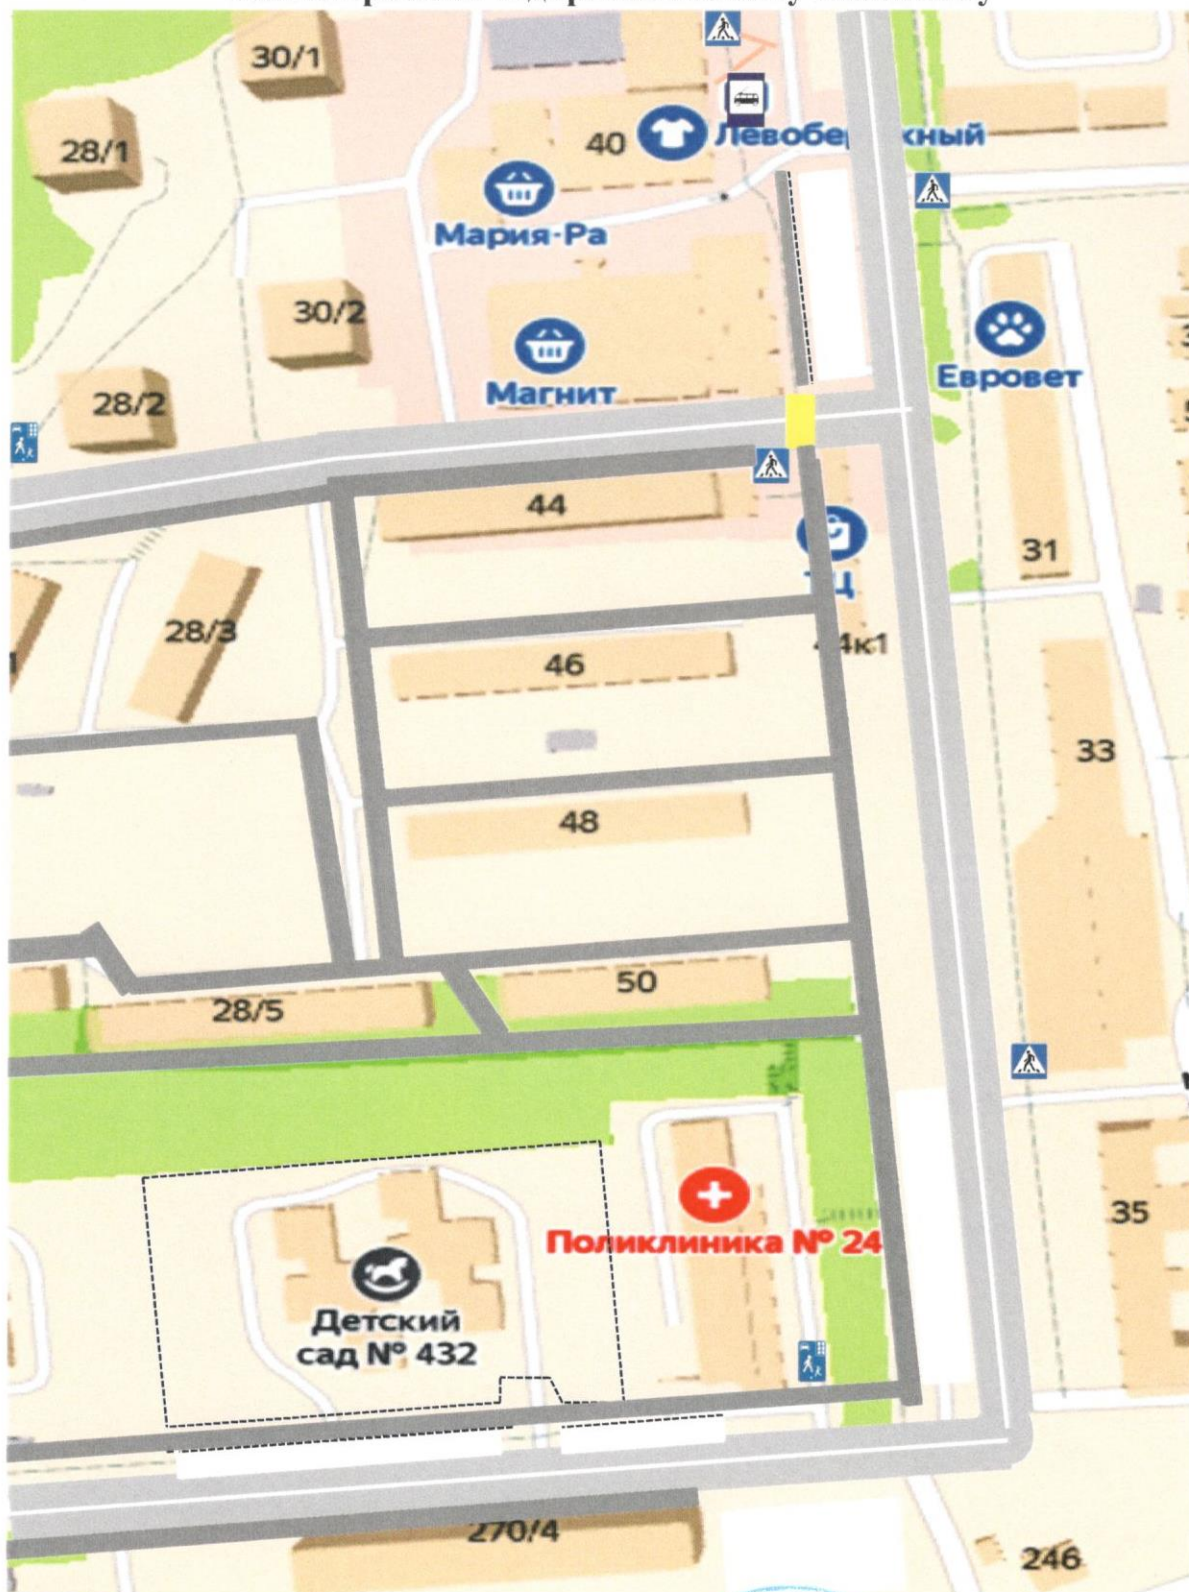

3. Маршруты движения организованных групп детей от МКДОУ д/с № 432 к стадиону, парку или спортивно-оздоровительному комплексу

-  - жилая застройка
-  - проезжая часть
-  - тротуар

Парков и стадионов на территории Станиславского жилого массива нет